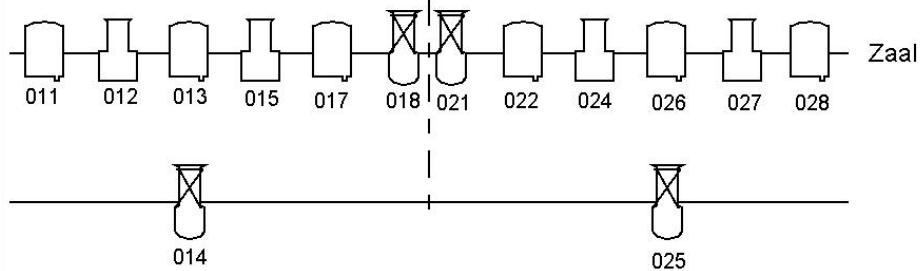

-  Profiel 1kW 12-28° 14x
-  Profiel 1kW 45-75° 2x
-  Profiel 2kW 4x
-  PC 1kW & 2kW 16x
-  Fresnel 2kW 4x
-  Par64 MFL 1kW 32x
-  Sunstrip 700W 6x
-  Horizon 1kW 5x4

Stadstheater De Bond Oldenzaal <a href="http://www.stadstheaterdebond.nl">www.stadstheaterdebond.nl</a>	Zaallicht: 001 t/m 004 Doeklicht: 005+006
--	--